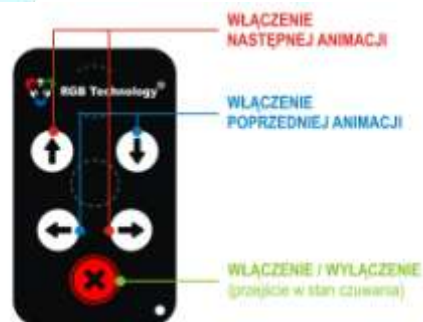

### Krzyż apteczny – Prestige Line

**PRESTIGE LINE**

#### Opis:

- Wyświetlanie napisu "APTEKA" oraz trzech pierścieni zbudowanych z diod LED.
- Automatyczna regulacja jasności świecenia (4 poziomy jasności globalnej).
- Każdy pierścień i każda litera napisu "APTEKA" może zostać zaświecona z różną jasnością.
- Możliwość pracy z 21 różnymi animacjami, np.:
  - na stałe wyświetlający się napis „APTEKA” i naprzemiennie zapalające się pierścienie,
  - pulsujący napis „APTEKA” i naprzemiennie zapalające się pierścienie,
  - na stałe wyświetlający się napis „APTEKA” z wybranym - pulsującym pierścieniem,
  - ltp.
- Obsługa za pomocą pilota zdalnego sterowania na podczerwień (opcja włącz / wyłącz oraz zmiana animacji).
- Po przerwie w dostawie zasilania krzyż pracuje z ostatnio wybraną animacją.
- Standardowy kolor diod:
  - na stałe wyświetlający się napis „APTEKA” i naprzemiennie zapalające się pierścienie,
  - pierścienie - diody zielone,
  - napis „APTEKA” - diody białe.

#### Krzyż apteczny Prestige Line

MODEL	WYSOKOŚĆ	SZEROKOŚĆ	GRUBOŚĆ	MASA	ŚR. POBÓR MOCY	CENA NETTO	CENA BRUTTO
KRZYŻ Prestige Line (jednostronny)	80cm	80cm	4,5cm	5kg	10w	<a href="#">zapytaj</a>	<a href="#">zapytaj</a>
KRZYŻ Prestige Line (dwustronny)	80cm	80cm	10cm	15kg	20w	<a href="#">zapytaj</a>	<a href="#">zapytaj</a>
STELAŻ (prostokątny montaż do ściany)	-	-	-	-	-	<a href="#">zapytaj</a>	<a href="#">zapytaj</a>
NIESTANDARDOWY KOLOR DIOD	-	-	-	-	-	+10%	

## Krzyż apteczny – full color

Oferta ważna od 01.04.2012r.

Krzyże Apteczne full color mają możliwość wyświetlania czasu, daty i temperatury w różnych formatach. Urządzenia można zaprogramować na **automatyczną zmianę wyświetlanej treści w trybie dobowym** - inna animacja na czas gdy apteka jest otwarta oraz inna na czas gdy jest zamknięta.